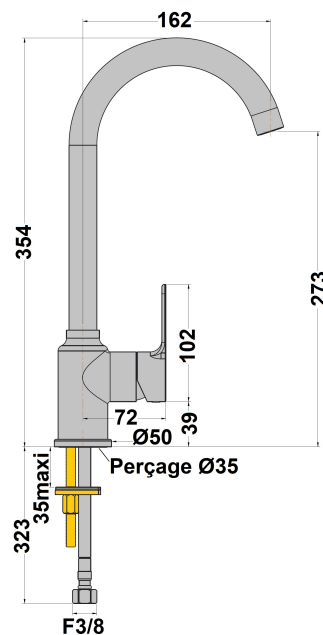

MITIGEUR EVIER BEC HAUT ULTIMA

Ref : **ULCR572C2**

Collection : **Ultima**
E0 C2 A2 U3

Finition : **Chrome**
Débit : **11.0 l/min**

Caractéristiques techniques :

- Saillie : 162 mm
- Hauteur sous bec : 273 mm
- Bec mobile
- Cartouche programmable
- **NF ECAU : E0 C2 A2 U3**