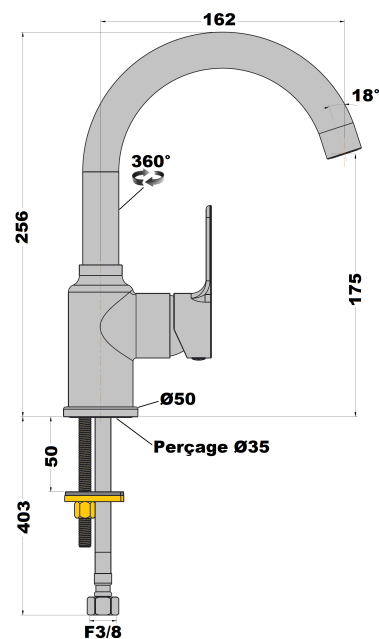

MITIGEUR LAVABO BEC MOBILE ULTIMA

Ref : **ULCR250C3**

Collection : **Ultima**
E0 C3 A1 U3

Finition : **Chrome**

Caractéristiques techniques :

Hauteur totale : 256 mm
Hauteur sous bec : 175 mm
Saillie : 162 mm
Flexibles montés d'usine
Livré avec vidage clic-clac ABS