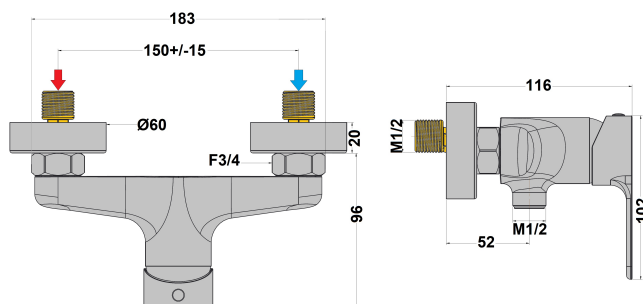

## MITIGEUR DOUCHE ULTIMA

Ref : **ULCR511** | 81.00 € PPHT

Collection : **Ultima**  
**E1 C2 A2 U3**

Finition : **Chrome**  
Débit : **12.6** l/min

Caractéristiques techniques :

Entrée : 150 mm +/- 20 mm  
Cartouche à double débit  
Température programmable