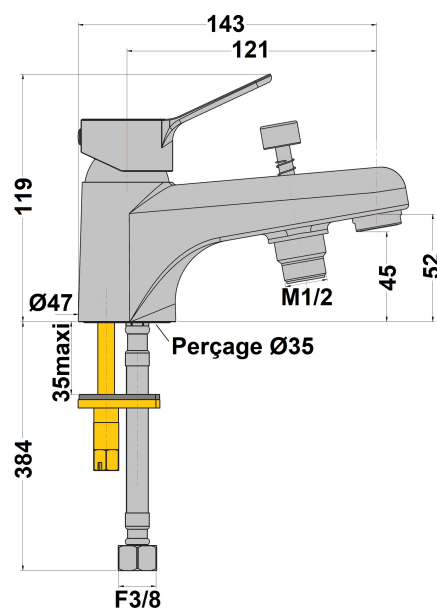

MITIGEUR BAIN DOUCHE MONOTROU ULTIMA

Ref : **ULCR106**

Collection : **Ultima**
E3/1 C2 A1 U3

Finition : **Chrome**
Débit : **19.0 l/min**

Caractéristiques techniques :

- Hauteur totale : 119 mm
- Hauteur sous bec : 45 mm
- Saillie : 121 mm
- Cartouche programmable