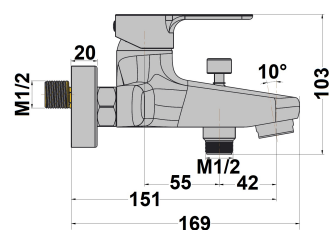

MITIGEUR BAIN DOUCHE ULTIMA

Ref : **ULCR111**

Collection : **Ultima**
E3/1 C2 A1 U3

Finition : **Chrome**
Débit : **18.0 l/min**

Caractéristiques techniques :

- Entraxe : 150 mm
- Saillie : 140 mm
- Cartouche programmable