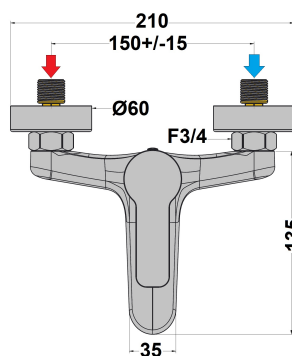

MITIGEUR BAIN DOUCHE ULTIMA

Ref : **ULCR111**

Collection : **Ultima**
E3/1 C2 A1 U3

Finition : **Chrome**
Débit : **18.0 l/min**

Caractéristiques techniques :

- Entraxe : 150 mm
- Saillie : 140 mm
- Cartouche programmable