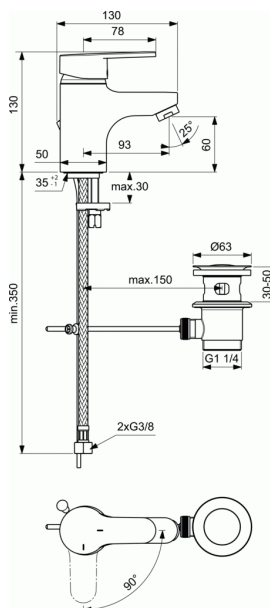

OLYOS

Mitigeur lavabo monotrou

Mitigeur lavabo monotrou

Vidage métal

Bec fixe avec aérateur intégré
 Cartouche Ø 40 mm à 2 disques céramique - réf. B960775NU
 avec limiteur de température intégré et
 limiteur de débit 50 % déverrouillable - réf. B960477NU
 BlueStart : ouverture en eau froide en position centrale
 Flexibles d'alimentation anti-torsion 350 mm
 Tirette côté droit.. Système de fixation rapide EASY-FIX
 Hauteur sous aérateur 60 mm. Projection 93 mm
 Classement NF - E0 C3 A3 U3

PRODUITS SIMILAIRES

D1104AA - Mitigeur lavabo avec raccords acoustiques
 D1114AA - Mitigeur lavabo avec tirette et vidage bonde
 polypropylène
 D1115AA - Mitigeur lavabo sans tirette, ni vidage

PIECES DETACHEES

B961079AA - LEVIER MITIGEUR CART 40MM C3
 B960473AA - CACHE-VIS LEVIER CHROME
 B960862AA - CAPOT D40 M41X1,5 + VIS M43X1,5/M41X1,5
 B960477NU - KIT ECO - DEBIT POUR CARTOUCHE 40MM
 B960775NU - CARTOUCHE CLICK DIAMETRE 40 MM
 A960321AA - AERATEUR COMPLET M24X100 TYPE A
 A964520NU - SET FIX M8 EVIER JOINT CENTREUR
 A963600NU - FLEXIBLE ALIMENTATION 445MM G3/8-M10X1
 A963777AT - JEU DE RACCORDS ACOUSTIQUE
 B960691AA - TIRETTE DE VIDAGE CHROME