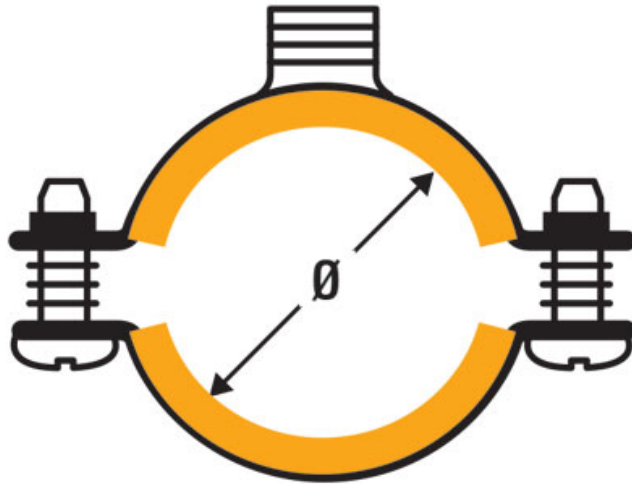

PREMIUM - collier de plomberie simple isophonique

Reference: CSIplus

Le collier isophonique PREMIUM est le dernier né de la gamme sanitaire

100% PUR EPDM

- sans odeurs toxiques
- dure 2x plus longtemps
- élasticité +30%

Modèle breveté

- finition impeccable
- ajustement facile du tube
- maintien optimal du tube

Dessin technique

Description longue (Informations techniques)

tfix:

Matière: 100% EPDM

Type: simple

Type: isophonique

Diamètre filetage: M7X150

M8:

Qualité: premium

Tableau des caracteristiques

Diamètre

12
14
16
18
22
28
32
40

Référence
CSIPLUS12
CSIPLUS14
CSIPLUS16
CSIPLUS18
CSIPLUS22
CSIPLUS28
CSIPLUS32
CSIPLUS40